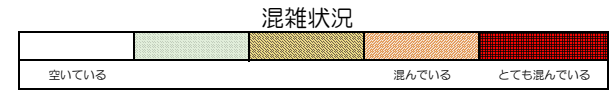

七隈線（橋本方面）の混雑状況

■ **令和2年3月4日**のご利用状況をもとに作成しています。

(橋本方面)	天神南 ↕ 渡辺通	渡辺通 ↕ 薬院	薬院 ↕ 薬院大通	薬院大通 ↕ 桜坂	桜坂 ↕ 六本松	六本松 ↕ 別府	別府 ↕ 茶山	茶山 ↕ 金山	金山 ↕ 七隈	七隈 ↕ 福大前	福大前 ↕ 梅林	梅林 ↕ 野芥	野芥 ↕ 賀茂	賀茂 ↕ 次郎丸	次郎丸 ↕ 橋本
7:00 - 7:15															
7:15 - 7:30															
7:30 - 7:45															
7:45 - 8:00															
8:00 - 8:15															
8:15 - 8:30															
8:30 - 8:45															
8:45 - 9:00															
9:00 - 9:15															
9:15 - 9:30															
9:30 - 9:45															
9:45 - 10:00															

※上記の混雑状況は、目安です。
※同じ時間帯でも列車毎の混雑状況には偏りがあります。