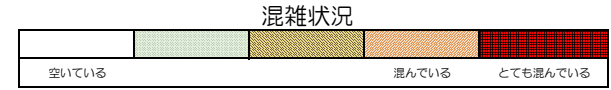

七隈線（天神南方面）の混雑状況

■ **令和2年3月4日**のご利用状況をもとに作成しています。

| (天神南方面) | 橋本 ↵ 次郎丸 | 次郎丸 ↵ 賀茂 | 賀茂 ↵ 野芥 | 野芥 ↵ 梅林 | 梅林 ↵ 福大前 | 福大前 ↵ 七隈 | 七隈 ↵ 金山 | 金山 ↵ 茶山 | 茶山 ↵ 別府 | 別府 ↵ 六本松 | 六本松 ↵ 桜坂 | 桜坂 ↵ 薬院大通 | 薬院大通 ↵ 薬院 | 薬院 ↵ 渡辺通 | 渡辺通 ↵ 天神南 |
|--------------|----------------|----------------|---------------|---------------|----------------|----------------|---------------|---------------|---------------|----------------|----------------|-----------------|-----------------|----------------|-----------------|
| 7:00 - 7:15 | | | | | | | | | | | | | | | |
| 7:15 - 7:30 | | | | | | | | | | | | | | | |
| 7:30 - 7:45 | | | | | | | | | | | | | | | |
| 7:45 - 8:00 | | | | | | | | | | | | | | | |
| 8:00 - 8:15 | | | | | | | | | | | | | | | |
| 8:15 - 8:30 | | | | | | | | | | | | | | | |
| 8:30 - 8:45 | | | | | | | | | | | | | | | |
| 8:45 - 9:00 | | | | | | | | | | | | | | | |
| 9:00 - 9:15 | | | | | | | | | | | | | | | |
| 9:15 - 9:30 | | | | | | | | | | | | | | | |
| 9:30 - 9:45 | | | | | | | | | | | | | | | |
| 9:45 - 10:00 | | | | | | | | | | | | | | | |